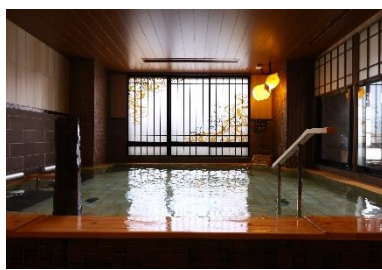

『御宿 野乃 大阪淀屋橋』公式 WEB サイト: https://www.hotespa.net/hotels/nono_yodoyabashi/

客室(イメージ)

大浴場(イメージ)

朝食(イメージ)

『御宿 野乃 大阪淀屋橋』の特長

- ・ 関西エリアで13棟目のドリーインチェーン
- ・ 全館畳敷きの和風プレミアムホテル
- ・ 天然温泉大浴場と高温サウナ、強冷水風呂を最上階に完備
- ・ 朝食は、ご当地メニューを取り入れた50種類以上の和洋バイキングをご提供
- ・ 大阪市営地下鉄御堂筋線・堺筋線・京阪本線「淀屋橋駅」「北浜駅」最寄り出口より徒歩約1分

ドリーインの和風プレミアムブランド「御宿 野乃」は、大阪淀屋橋を含め全国に8カ所に展開しており、関西エリアでは『天然温泉 蓮花の湯 御宿 野乃 京都七条』に次ぐ4棟目となります。全館畳敷きで旅館の雰囲気を感じることができ、最上階の13階には、天然温泉の大浴場を完備。泉質は療養効果が高いとされる「ラドン温泉」で、関節痛、冷え性、疲労回復などの効能がございます。その他、露天壺風呂、打たせ湯、高温サウナ、強冷水風呂をご利用いただけます。こだわりの朝食は、「海鮮丼」と「季節の天ぷら」のほか、約50種類のメニューをご用意しております。