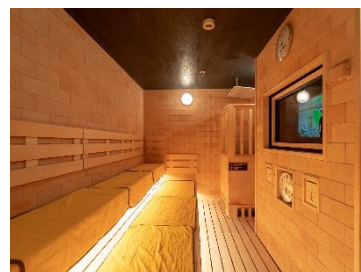

『TsugiTsugi』公式 WEB サイト：<https://tsugitsugi.com/>

ドミーイン客室一例

大浴場イメージ

サウナイメージ

『TsugiTsugi』で利用可能なドミーイン・共立リゾートの特長

- ・ 全国のドミーイン 75 棟、共立リゾート 4 棟を定額で 13 泊／30 泊利用可能
- ・ 天然温泉大浴場や高温サウナ、強冷水風呂でサウナーライフを毎日ご堪能*
- ・ 長期滞在向けの快適なお部屋をご用意*
- ・ 共立メンテナンスおなじみの夜食ラーメン「夜鳴きそば」を無料でご提供