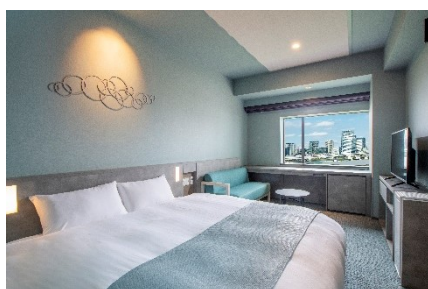

「ホテルに泊まる」から「ホテルで暮らす」目的に対応するため、長期滞在が可能なお部屋や無料ランドリーも一部施設をご用意しています。また、天然温泉の大浴場やサウナも毎日お楽しみいただけ、共立メンテナンスでおなじみの夜食ラーメン「夜鳴きそば」を無料でご提供いたします。

『TsugiTsugi（ツギツギ）』とは

東急株式会社が提供する、全国の宿泊施設を1泊単位で利用可能な定額制回遊型住み替えサービス。会員制度「TsugiTsugiメンバー」に加入すると、全国173施設をご都合に合わせてご利用いただけます。リゾートホテルで旅行気分を、ビジネスホテルではお仕事に集中できる環境を提供します。2022年5月、6月利用分の募集対象施設として、ドミーイン・共立リゾートが新たに追加。

ラビスタ東京ベイ エントランス

ラビスタ東京ベイ 大浴場

ラビスタ東京ベイ 客室一例

ザ・ビーチタワー沖縄イメージ

TsugiTsugi2022年5月-6月募集概要

一番人気の30泊プランに加え、ライトプラン「13泊プラン」をご用意。30泊プランでは、これまで通り使い方の好みによって“スタンダード”“Enjoy+（エンジョイプラス）”より、ご希望のスタイルをお選びいただけます。

なお、全プランにて同伴者様1名まで無料にてご利用可能であり、各種連携サービスにより、移動や滞在先での暮らしをより一層お楽しみいただけます。