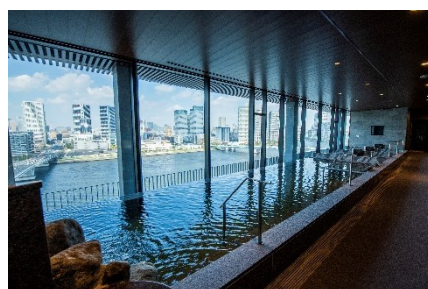

「ホテルに泊まる」から「ホテルで暮らす」目的に対応するため、長期滞在が可能なお部屋や無料ランドリーも一部施設をご用意しています。また、天然温泉の大浴場やサウナも毎日お楽しみいただけ、共立メンテナンスでおなじみの夜食ラーメン「夜鳴きそば」を無料でご提供いたします。

『TsugiTsugi（ツギツギ）』とは

東急株式会社が提供する、全国の宿泊施設を1泊単位で利用可能な定額制回遊型住み替えサービス。会員制度「TsugiTsugiメンバー」に加入すると、全国173施設をご都合に合わせてご利用いただけます。リゾートホテルで旅行気分を、ビジネスホテルではお仕事に集中できる環境を提供します。2022年5月、6月利用分の募集対象施設として、ドミーイン・共立リゾートが新たに追加。

ラビスタ東京ベイ エントランス

ラビスタ東京ベイ 大浴場

ラビスタ東京ベイ 客室一例

ザ・ビーチタワー沖縄イメージ

TsugiTsugi2022年5月-6月募集概要

一番人気の30泊プランに加え、ライトプラン「13泊プラン」をご用意。30泊プランでは、これまで通り使い方の好みによって“スタンダード”“Enjoy+（エンジョイプラス）”より、ご希望のスタイルをお選びいただけます。

なお、全プランにて同伴者様1名まで無料にてご利用可能であり、各種連携サービスにより、移動や滞在先での暮らしをより一層お楽しみいただけます。