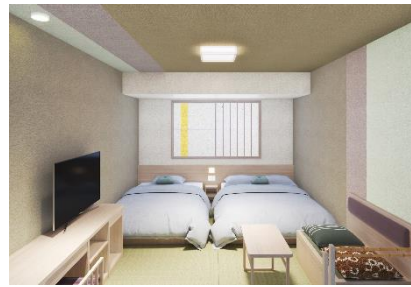

『御宿 野乃浅草別邸』公式WEBサイト:https://www.hotespa.net/hotels/nono_asakusabettei/

フロント(イメージ)

天然温泉大浴場(イメージ)

客室(イメージ)

『天然温泉 凌天の湯 御宿 野乃浅草別邸』の特長

- ・「御宿 野乃 浅草」に次ぐ東京エリア2棟目の「御宿 野乃」ブランド
- ・黒湯の天然温泉大浴場と高温ドライサウナ(セルフウリュ)、深さ90cmの強冷水風呂を完備
- ・朝食は旬の食材を使った小鉢横丁やご当地料理はもちろんのこと、約50種類の和洋バイキングをご提供
- ・館内には、浅草にちなんだ江戸を感じる装飾を随所に展示
- ・「浅草寺」や「花やしき」などの観光名所がホテルの目の前にある好立地

朝食は、旬の食材を使った小鉢横丁やご当地料理はもちろんのこと、約50種類の和洋バイキングをご用意しております。お夕食には、ドミーイン名物のあっさり醤油ラーメン「夜鳴きそば」も無料でご用意しています。

【施設概要】

| | |
|---------|--|
| 正式名称 | 天然温泉 凌天の湯 御宿 野乃浅草別邸 |
| オープン | 2024年1月16日(火) |
| 住所 | 〒111-0032 東京都台東区浅草2丁目7番26号 |
| アクセス | 【電車】つくば EXPRESS「浅草」駅 A1 出口(EV 有り)より徒歩約 4 分、銀座線「浅草」駅 1 番出口(EV 有り)より徒歩約 8 分、東武線「浅草」駅北改札口(EV 有り)より徒歩約 10 分、都営浅草線「浅草」駅 A4 出口(EV 無し)より徒歩約 10 分、A1 出口(EV 有り)より徒歩約 12 分 【車】首都高速 6 号向島線 駒形 I/C から約 15 分 |
| 客室数 | 全 117 室 (ダブル 30 室・ツイン 14 室・トリプル 16 室・デラックストリプル 15 室・クイーン 16 室・スーペリアクイーン 19 室・キング 5 室・ユニバーサルルーム 2 室) |
| 建物 | 地上 9 階 地下 1 階 |
| 共用設備 | 大浴場 2 カ所(内湯・露天風呂・ジェットバス・高温ドライサウナ(セルフフローリュ)・水風呂)、湯上り処、マンガコーナー、ランドリーコーナー、レストラン、喫煙所 |
| 源泉 | 浅草観音温泉 |
| 泉質 | ナトリウム-炭酸水素塩・塩化物冷鉱泉 |
| 開業記念プラン | ダブルルーム 1 名 1 室利用 1 名様料金 (朝食付) 17,800 円 (税込) ~ ダブルルーム 2 名 1 室利用 1 名様料金 (朝食付) 13,550 円 (税込) ~ ※料金は、時期や曜日により変動がございます |
| 公式サイト | https://www.hotespa.net/hotels/nono_asakusabettei/ |