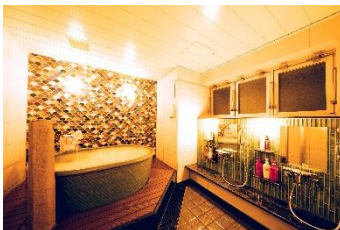

ファミリーフロアでは、最大4名でご利用いただけるフォースキャビンや、ご家族様に優先してご利用いただける貸切風呂を初めて導入しました。ご家族様だけの空間で、プライベートタイムを気兼ねなくお過ごしいただけることが『global cabin 横浜中華街』最大の特徴となっております。

人気の朝食は、中華街にちなんだ‘鶏野菜粥’をはじめとした、バリエーションに富む軽朝食をご用意しております。観光等で訪れるお客様や地元の皆様に愛されるホテルを目指し、ドリーインブランドとして更なる進化を遂げてまいります。

貸切風呂

軽朝食

フォースキャビン

【施設概要】

- ・フロア全体を貸し切ってご利用も可能な、フォースキャビン2室、ツインキャビン1室を完備したファミリーフロア
- ・檜風呂、壺風呂、家族風呂を完備した、ご宿泊のお客様が無料でご利用いただける global cabin 初の貸切風呂
- ・お夜食にドリーイン名物のあっさり醤油ラーメン‘夜鳴きそば’をカップラーメンにした‘ご麺なさい’を無料サービス
- ・コトブキシーティング社のカプセルベットで快適な眠りをご提供