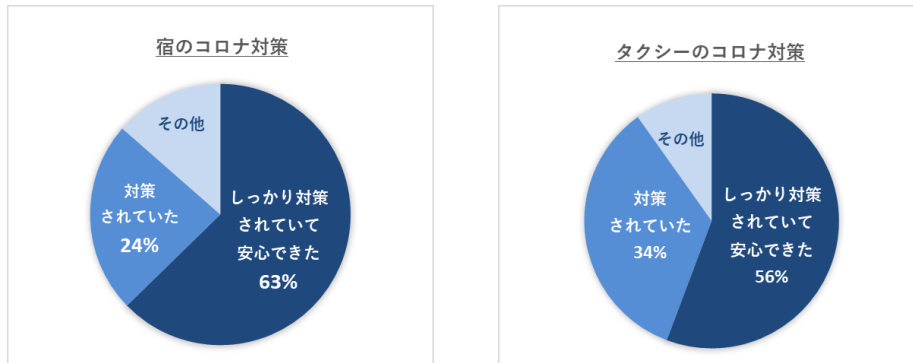

お客様の動向調査

実際に「直幸往復便(東京エリア)」をご利用いただいたお客様のアンケートをまとめました。(9月11日時点)

➤ 万全のコロナ対策で、安心した旅行を実感

宿泊した温泉宿も移動のタクシーも、ほとんどのお客様が“しっかり対策されていて安心できた”、“対策されていた”と回答し、コロナ禍でも安心して旅行されています。