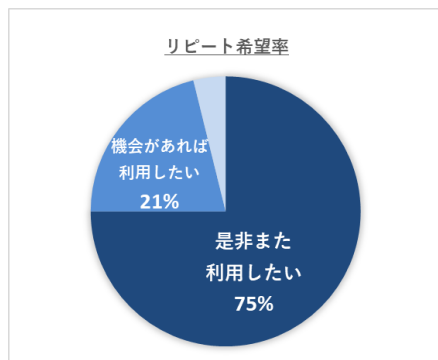

➤ 7割以上が「是非また利用したい」!

上記の理由により、実際に「直幸往復便」をご利用されたお客様ほぼ全員がリピートを希望。そして多くのお客様に“他の方へも紹介したい”と仰っていただきました。

➤ 体験されたお客様の声

公共交通機関を使わない分、安心して旅行が出来ました。
コロナ禍以降初めての旅行で、とてもリフレッシュ出来ました。

昨年は受験生で遊べなかった娘に、コロナ禍で今年もどこにも連れて行ってあげられないとがっかりしていたのですが、このプランを教えていただいたおかげで少しでもご褒美旅行ができました。学校行事等の楽しみも無くなって自粛疲れ気味だったところ、息抜きになったようで良かったです。

車も持っていましたが、このプランは移動も楽でリッチな気分になれると思いました! お宿までの道のりは想定より短く、とても快適でした。安心して旅行に行けたので、とてもいい旅になりました。

タクシーで旅行へ行けるのはとても良いサービスだと思います。ドライバーさんはとても親切で知識も深く、安心して旅行が楽しめました。コロナでも安心の旅行というのは今後も必要なサービスだと思います。ぜひまた利用させていただきたいです。

車がないので高齢の母とどこか行きたくても難しかったのですが、自宅からの送迎付きなので自由が利き、とても良かったです。お部屋のお風呂も温泉気分になれるので、母も楽しく入浴していました。

< 共立リゾートとは >

共立メンテナンスの運営するリゾートホテル事業。絶景を愉しむリゾートホテル「ラビスタ」シリーズやペットとの滞在を愉しむ「ルシアン」シリーズ、個性豊かな「和の湯宿」など、上質でありながら肩の凝らないおもてなしが味わえるリゾートホテル・癒しの湯宿。現在、全国に 34 ヲ所展開しています。共立リゾートのホテル一覧はこちらよりご覧ください。 <https://www.hotespa.net/resort/hotellist/>

■ このリリースへのお問い合わせ先
株式会社 共立メンテナンス コーポレートコミュニケーション部
TEL: 03-5295-7072 FAX: 03-5295-7061
EMAIL: pr-info@dormy.co.jp

■ お客様ご予約コールセンター
0800-888-1189(フリーコール)
平日 9:30~17:30 / 土 10:00~16:00
(日・祝日・年末年始は休み)