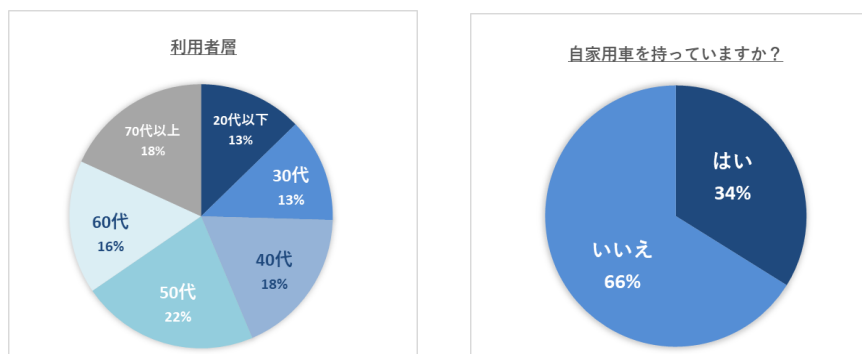

## お客様の動向調査

実際に「直幸往復便(東京エリア)」をご利用いただいたお客様のアンケートをまとめました。(9月11日時点)

### ➤ 「直幸往復便」だから旅行に出かけた人は7割以上！移動が楽なタクシー旅行が好評

「直幸往復便」を選んだ理由は“コロナ禍でも安全な旅行ができそう”、“移動が楽そう”の他に、“高齢者や子どもとの旅行でも安心”、“タクシー旅行に興味があった”という声も。

7割以上のお客様が「直幸往復便」でなければ旅行に行かなかったと回答されています。

### ➤ 約7割が40代以上！車を持っていても、楽に安心して旅行に行きたい

利用者層は経済的にも時間的にもゆとりのある40代～70代が大半を占める中、移動が楽に、そしてリッチな気分になれるという理由から20代女子旅での利用も見られました。また約3割のお客様が自家用車を持っていながらも、このタクシープランを利用されています。