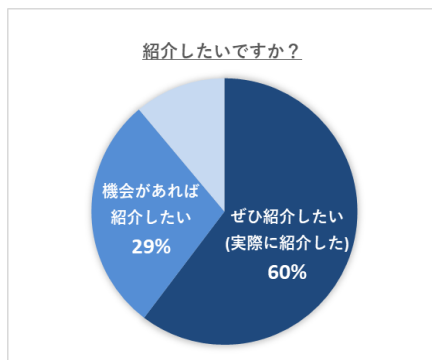

➤ 7割以上が「是非また利用したい」!

上記の理由により、実際に「直幸往復便」をご利用されたお客様ほぼ全員がリピートを希望。そして多くのお客様に“他の方へも紹介したい”と仰っていただきました。

➤ 体験されたお客様の声

公共交通機関を使わない分、安心して旅行が出来ました。
コロナ禍以降初めての旅行で、とてもリフレッシュ出来ました。

昨年は受験生で遊べなかった娘に、コロナ禍で今年もどこにも連れて行ってあげられないとがっかりしていたのですが、このプランを教えていただいたおかげで少しでもご褒美旅行ができました。学校行事等の楽しみも無くなって自粛疲れ気味だったところ、息抜きになったようで良かったです。

車も持っていましたが、このプランは移動も楽でリッチな気分になれると思いました! お宿までの道のりは想定より短く、とても快適でした。安心して旅行に行けたので、とてもいい旅になりました。

タクシーで旅行へ行けるのはとても良いサービスだと思います。ドライバーさんはとても親切で知識も深く、安心して旅行が楽しめました。コロナでも安心の旅行というのは今後も必要なサービスだと思います。ぜひまた利用させていただきたいです。

車がないので高齢の母とどこか行きたくても難しかったのですが、自宅からの送迎付きなので自由が利き、とても良かったです。お部屋のお風呂も温泉気分になれるので、母も楽しく入浴していました。

< 共立リゾートとは >

共立メンテナンスの運営するリゾートホテル事業。絶景を愉しむリゾートホテル「ラビスタ」シリーズやペットとの滞在を愉しむ「ルシアン」シリーズ、個性豊かな「和の湯宿」など、上質でありながら肩の凝らないおもてなしが味わえるリゾートホテル・癒しの湯宿。現在、全国に 34 ヲ所展開しています。共立リゾートのホテル一覧はこちらよりご覧ください。 <https://www.hotespa.net/resort/hotellist/>

■ このリリースへのお問い合わせ先
株式会社 共立メンテナンス コーポレートコミュニケーション部
TEL: 03-5295-7072 FAX: 03-5295-7061
EMAIL: pr-info@dormy.co.jp

■ お客様ご予約コールセンター
0800-888-1189(フリーコール)
平日 9:30~17:30 / 土 10:00~16:00
(日・祝日・年末年始は休み)