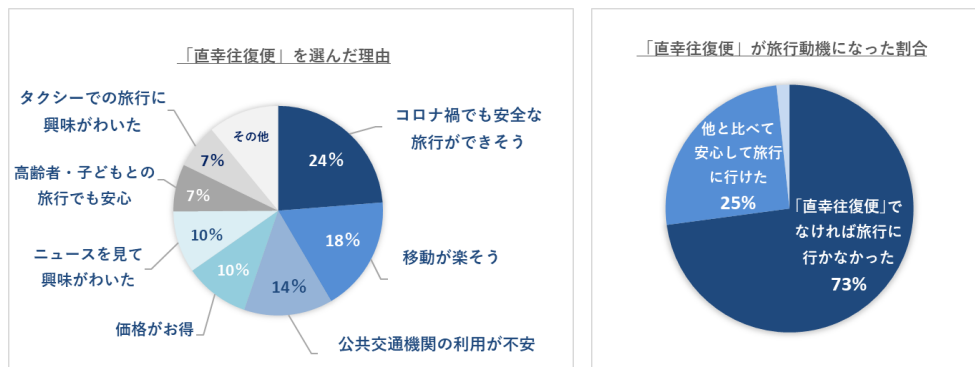

## お客様の動向調査

実際に「直幸往復便(東京エリア)」をご利用いただいたお客様のアンケートをまとめました。(9月11日時点)

### ➤ 万全のコロナ対策で、安心した旅行を実感

宿泊した温泉宿も移動のタクシーも、ほとんどのお客様が“しっかり対策されていて安心できた”、“対策されていた”と回答し、コロナ禍でも安心して旅行されています。

### ➤ 約7割が40代以上！車を持っていても、楽に安心して旅行に行きたい

利用者層は経済的にも時間的にもゆとりのある40代～70代が大半を占める中、移動が楽に、そしてリッチな気分になれるという理由から20代女子旅での利用も見られました。また約3割のお客様が自家用車を持っていながらも、このタクシープランを利用されています。